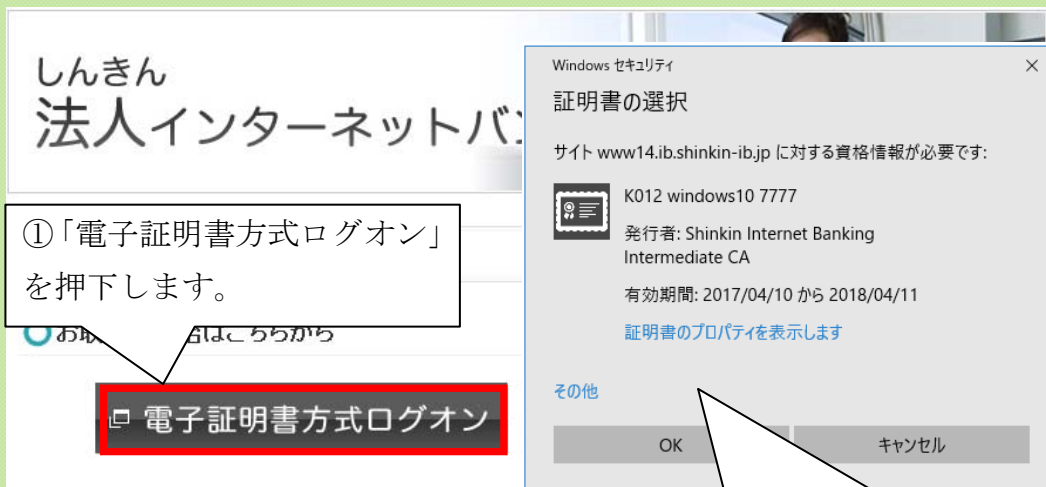

Microsoft の「Windows10 Creators Update」の配信に伴う

電子証明書選択画面の表示場所が変更される事象について

Microsoft 社の「Windows10 Creators Update」が平成29年4月11日（米国時間）より順次配信予定となっておりますが、本アップデートが適用された場合、ログオン時「電子証明書方式ログオン」ボタンを押下後、電子証明書選択画面が現在表示されている画面の裏に表示され、隠れてしまう事象が確認されております。

【アップデート適用前】

②電子証明書選択画面が表示されます。