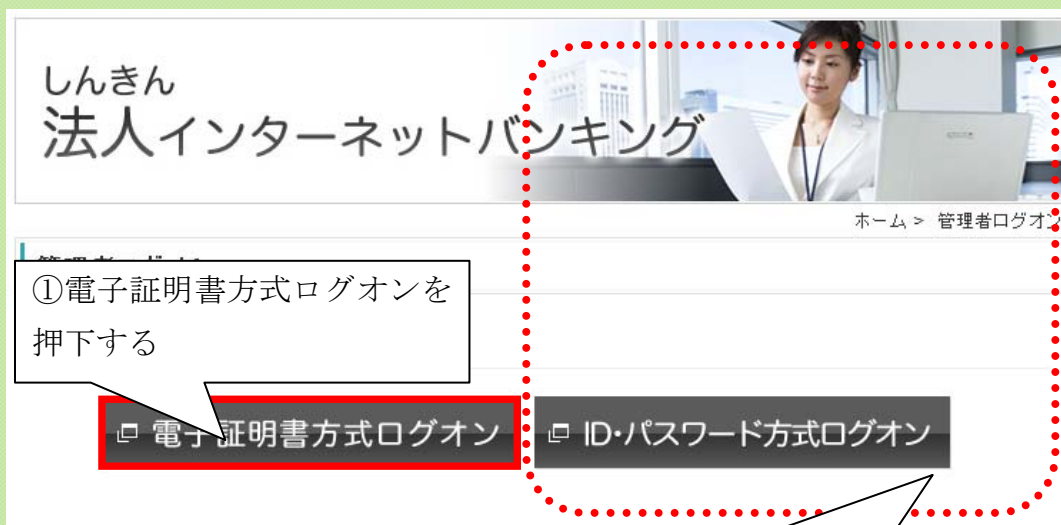

【アップデート適用後】

②電子証明書選択画面が画面の裏側に表示されます。