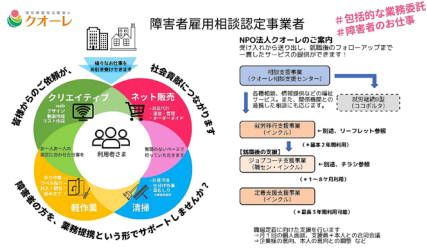

医療・福祉

クオーレ

●取引先金庫名・支店名
豊川信用金庫・弥生支店

●事業内容
障害福祉事業

特定非営利活動法人 クオーレ

多彩な人材活用で企業力を強化!

〒441-8152
豊橋市三本木町字新東上2番地7
0532-26-8005
0532-26-8012
info@npo-cuore.com
https://npo-cuore.com/
理事長・松原 克成

●PRポイント

障害者雇用を計画中・検討中の企業様→
受け入れ方法や雇用後の支援具体的な人材のマッチングができます。
障害者施設にお仕事を依頼したい企業様→
仕事の依頼方法や金銭面の試算、品質管理などご相談ください。
休職者のリワークでお悩みの企業様→
クオーレでは人事ご担当者のお困りごとを解決できます。
障害者雇用相談認定事業所認定(2024)

●主な取扱商品・製品・サービス

企業で働きたい障害のある方の支援とマッチング、軽作業のアウトソーシング

- ●買いたい情報 障害者施設への仕事の依頼(アウトソーシング)
- ●売りたい情報 障害者雇用、求職者へのリワーク等の情報提供
- ●その他の情報 あいちSDGsパートナーズマッチング☆提案事業の第1例目として求職者支援をしました

医療・福祉

シセイラボ

●取引先金庫名・支店名
豊川信用金庫・三ノ輪支店

●事業内容
整体