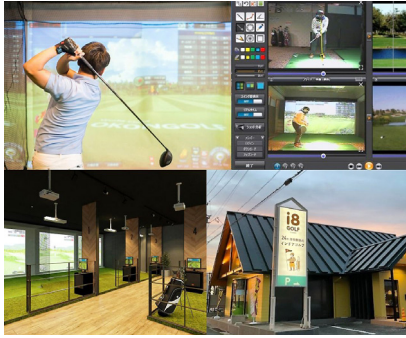

その他

アイエイトゴルフヨハシテン(ケイアンドケイ)

●取引先金庫名・支店名
豊川信用金庫・弥生支店

●事業内容
インドアゴルフ練習場

i8 GOLF 豊橋店(株式会社ケイアンドケイ)

新ビジネスゴルフで健康経営を推進しませんか？

住 〒440-0853
豊橋市佐藤一丁目1番8

☎ 0532-75-4158

☎ 0532-46-1790

✉ y-kobayashi@sala2.dti.ne.jp

URL <https://i8golf.jp>

担 小林 幸枝

●PRポイント

早朝から行動を共にするゴルフは、多くの知人を作るキッカケとなります。またゴルフは年齢を重ねても続けることができるスポーツです。コミュニケーションツールとして、また健康維持を目的として、安心安全なインドアゴルフ練習場i8 GOLFの法人プランをご活用ください! ピギナーへのフォローも万全(ゴルフレッスン、初心者講習会)、屋外ゴルフ場での社内コンペもお任せください。企画から運営までトータルサポートいたします。

●主な取扱商品・製品・サービス

シミュレーションゴルフ、ゴルフスクール

●買いたい情報 中古クラブ、不要になったゴルフ用品

●売りたい情報 インドアゴルフ練習施設メンバープラン、法人プラン、スクールプラン、社内コンペへのレッスンプロ派遣

●その他の情報 シミュレーションゴルフの販売・設置、フランチャイズ経営者募集中

その他

シャカイホケンロウムシ タネイリョウジムシヨ

●取引先金庫名・支店名
豊川信用金庫・佐藤町支店

●事業内容
中小企業の労務管理