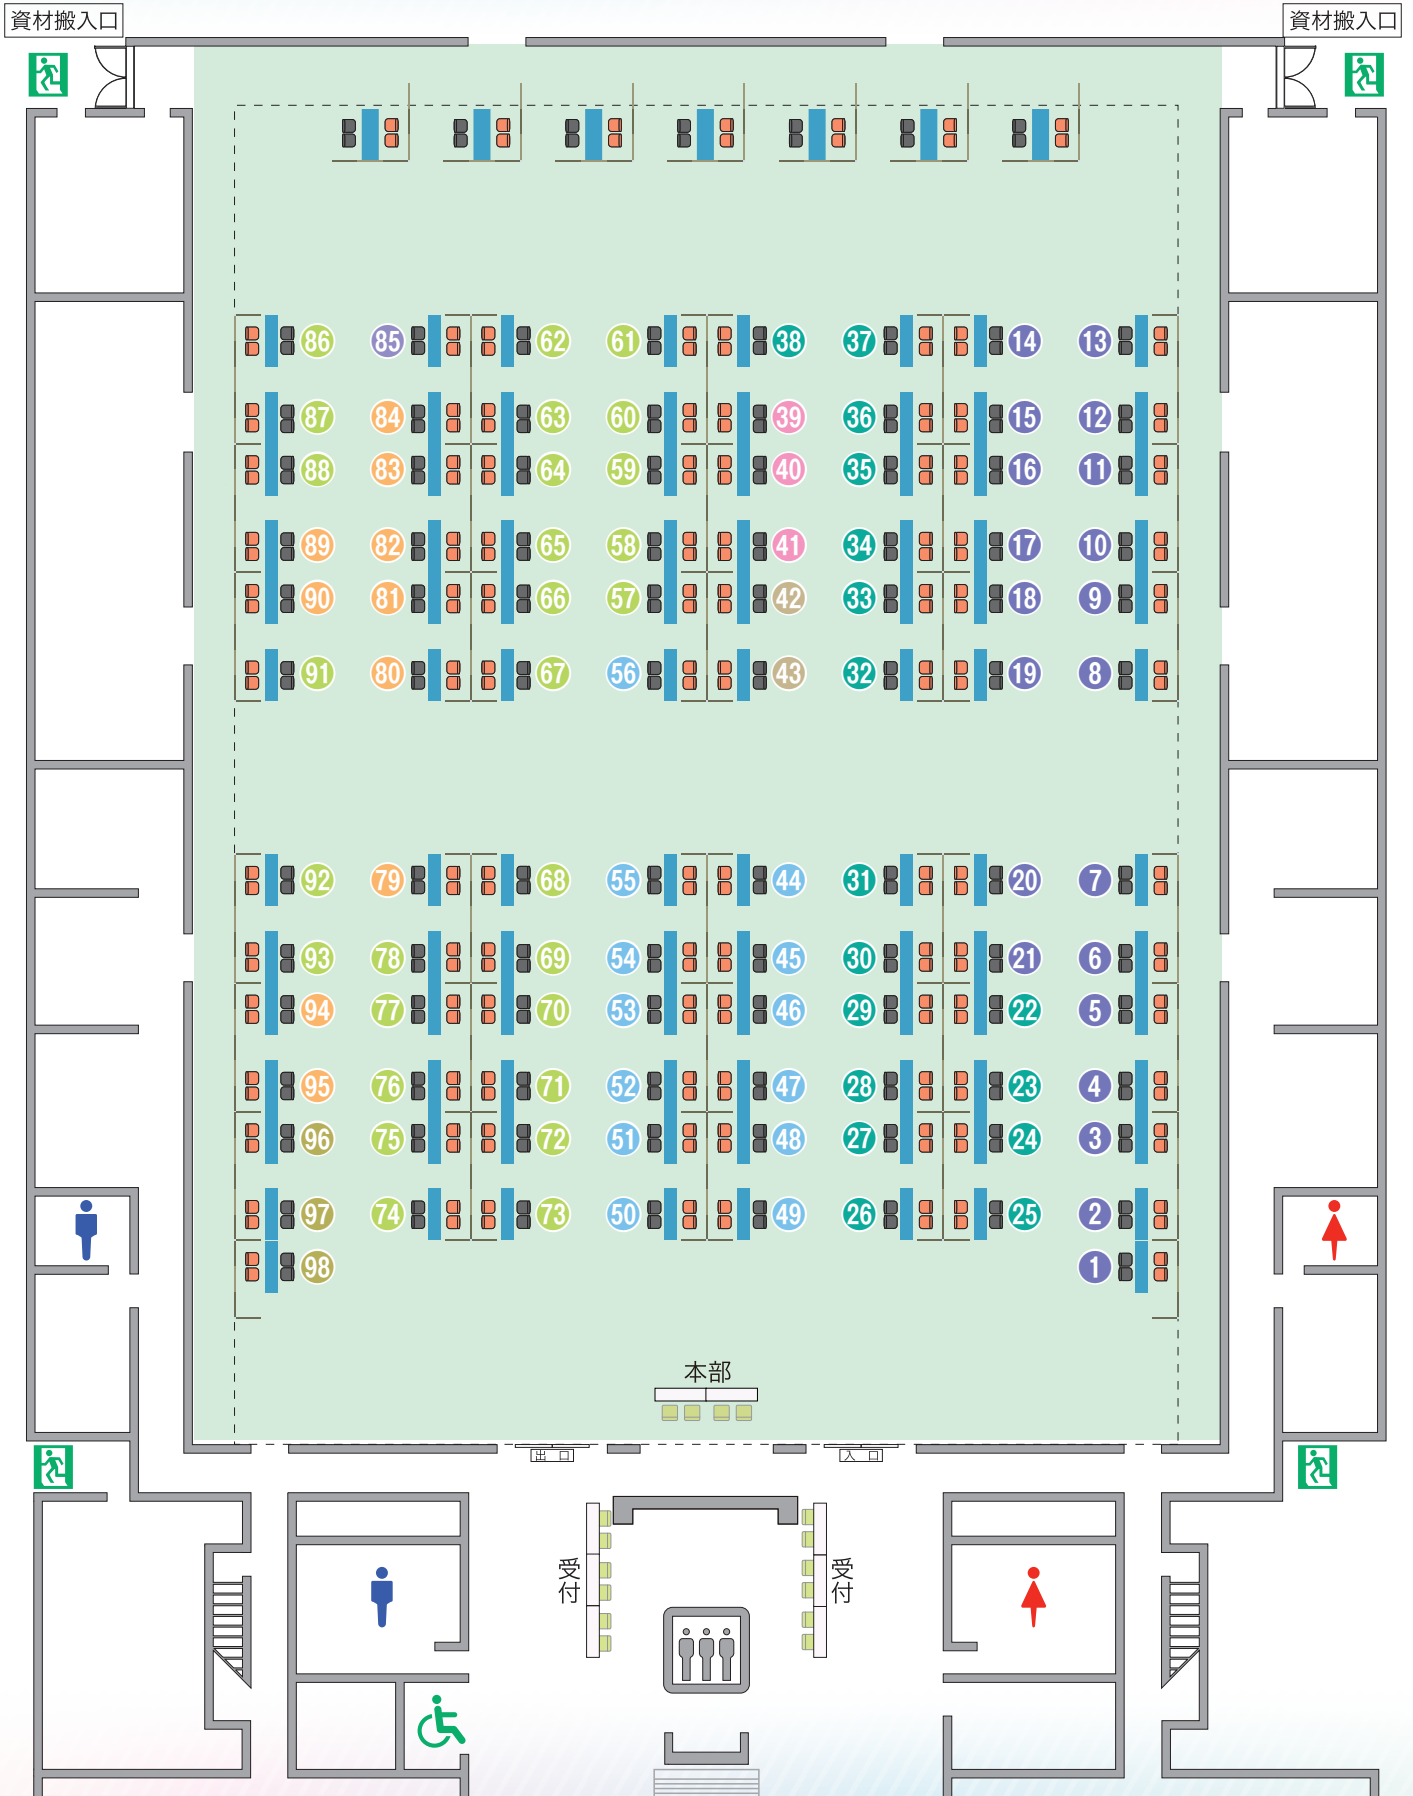

1F

出展ブース配置図

- 製造加工
- 建設
- 医療・福祉
- 運輸
- 卸売・小売
- 情報通信
- 教育
- その他
- バイヤー